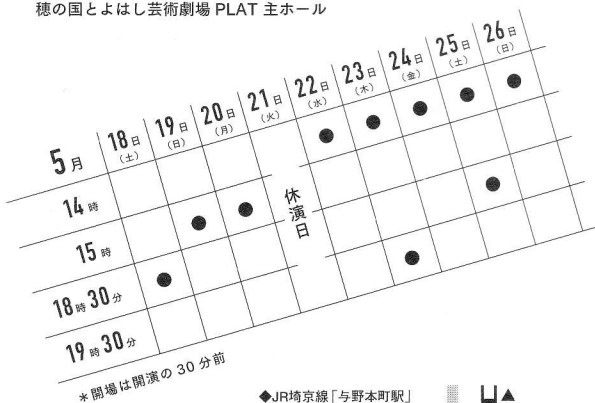

宣伝写真 井上佐由紀

企画制作 公益財団法人埼玉県芸術文化振興財団
合同会社マームとジブシー

作・演出：藤田貴大

2019年5月18日(土)～26日(日)

彩の国さいたま芸術劇場 大ホール

藤田貴大の約1年ぶりの「新作」は、都市を舞台に“ヒーロー”を描く。
正義とは？ 悪とは？ 現代をあぶり出す渾身の一作——。

[兵庫公演]

2019年5月29日(水)

兵庫県立芸術文化センター 阪急中ホール

[豊橋公演]

2019年6月1日(土)・2日(日)

穂の国とよはし芸術劇場 PLAT 主ホール

彩の国さいたま芸術劇場

〒338-8506 埼玉県さいたま市中央区上峰3-15-1

*駐車場(有料)は台数に限りがございます。ご来場の際はなるべく公共交通機関をご利用ください。

主催：公益財団法人埼玉県芸術文化振興財団

料金(全席指定)

[一般] S席 5,500円 A席 4,500円 U-25 (A席対象・劇場のみ取扱い) 3,000円

[SAFメンバーズ] S席 5,000円 A席 4,000円

- *U-25 チケットは公演時25歳以下の方が対象です。入場時に身分証明書をご提示ください。
- *SAFメンバーズのご予約は SAF チケットセンター、劇場・会館窓口にて承ります。
- *演出の都合上、照明が明滅する場合がございます。あらかじめご了承ください。
- *未就学児のご入場はご遠慮ください。
- *車椅子でご来場の方は、公演当日のスムーズなご案内のため、前日までに劇場までご連絡ください。
- *営利目的でのチケット購入及び転売は固くお断りいたします。